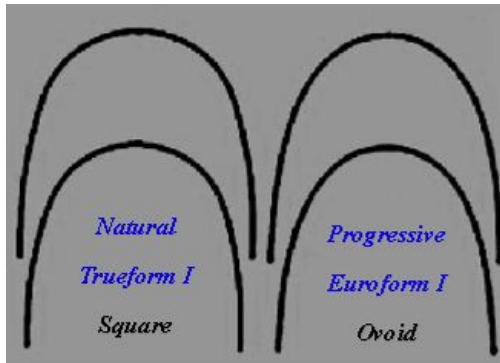

## TMA-ekvivalentsen

**BetaBlue™** är en modernare båge som står för en hel del nytänkande – de är starkare, har en förbättrad silverglänsande finish på bågens utsida under det att innerkanten av bågen har en mycket slät blåtonande yta av titanoxid som medger ypperlig "sliding mechanics". De ger ca 10% mer kraft än jämförbara TMA bågar. Hemligheten ligger i legeringen som innehåller en mindre mängd Zirkonium, vilket ger bättre böjlighet och väsentligt högre brotthållfasthet. BetaBlue™ har trots överlägsna egenskaper det bästa